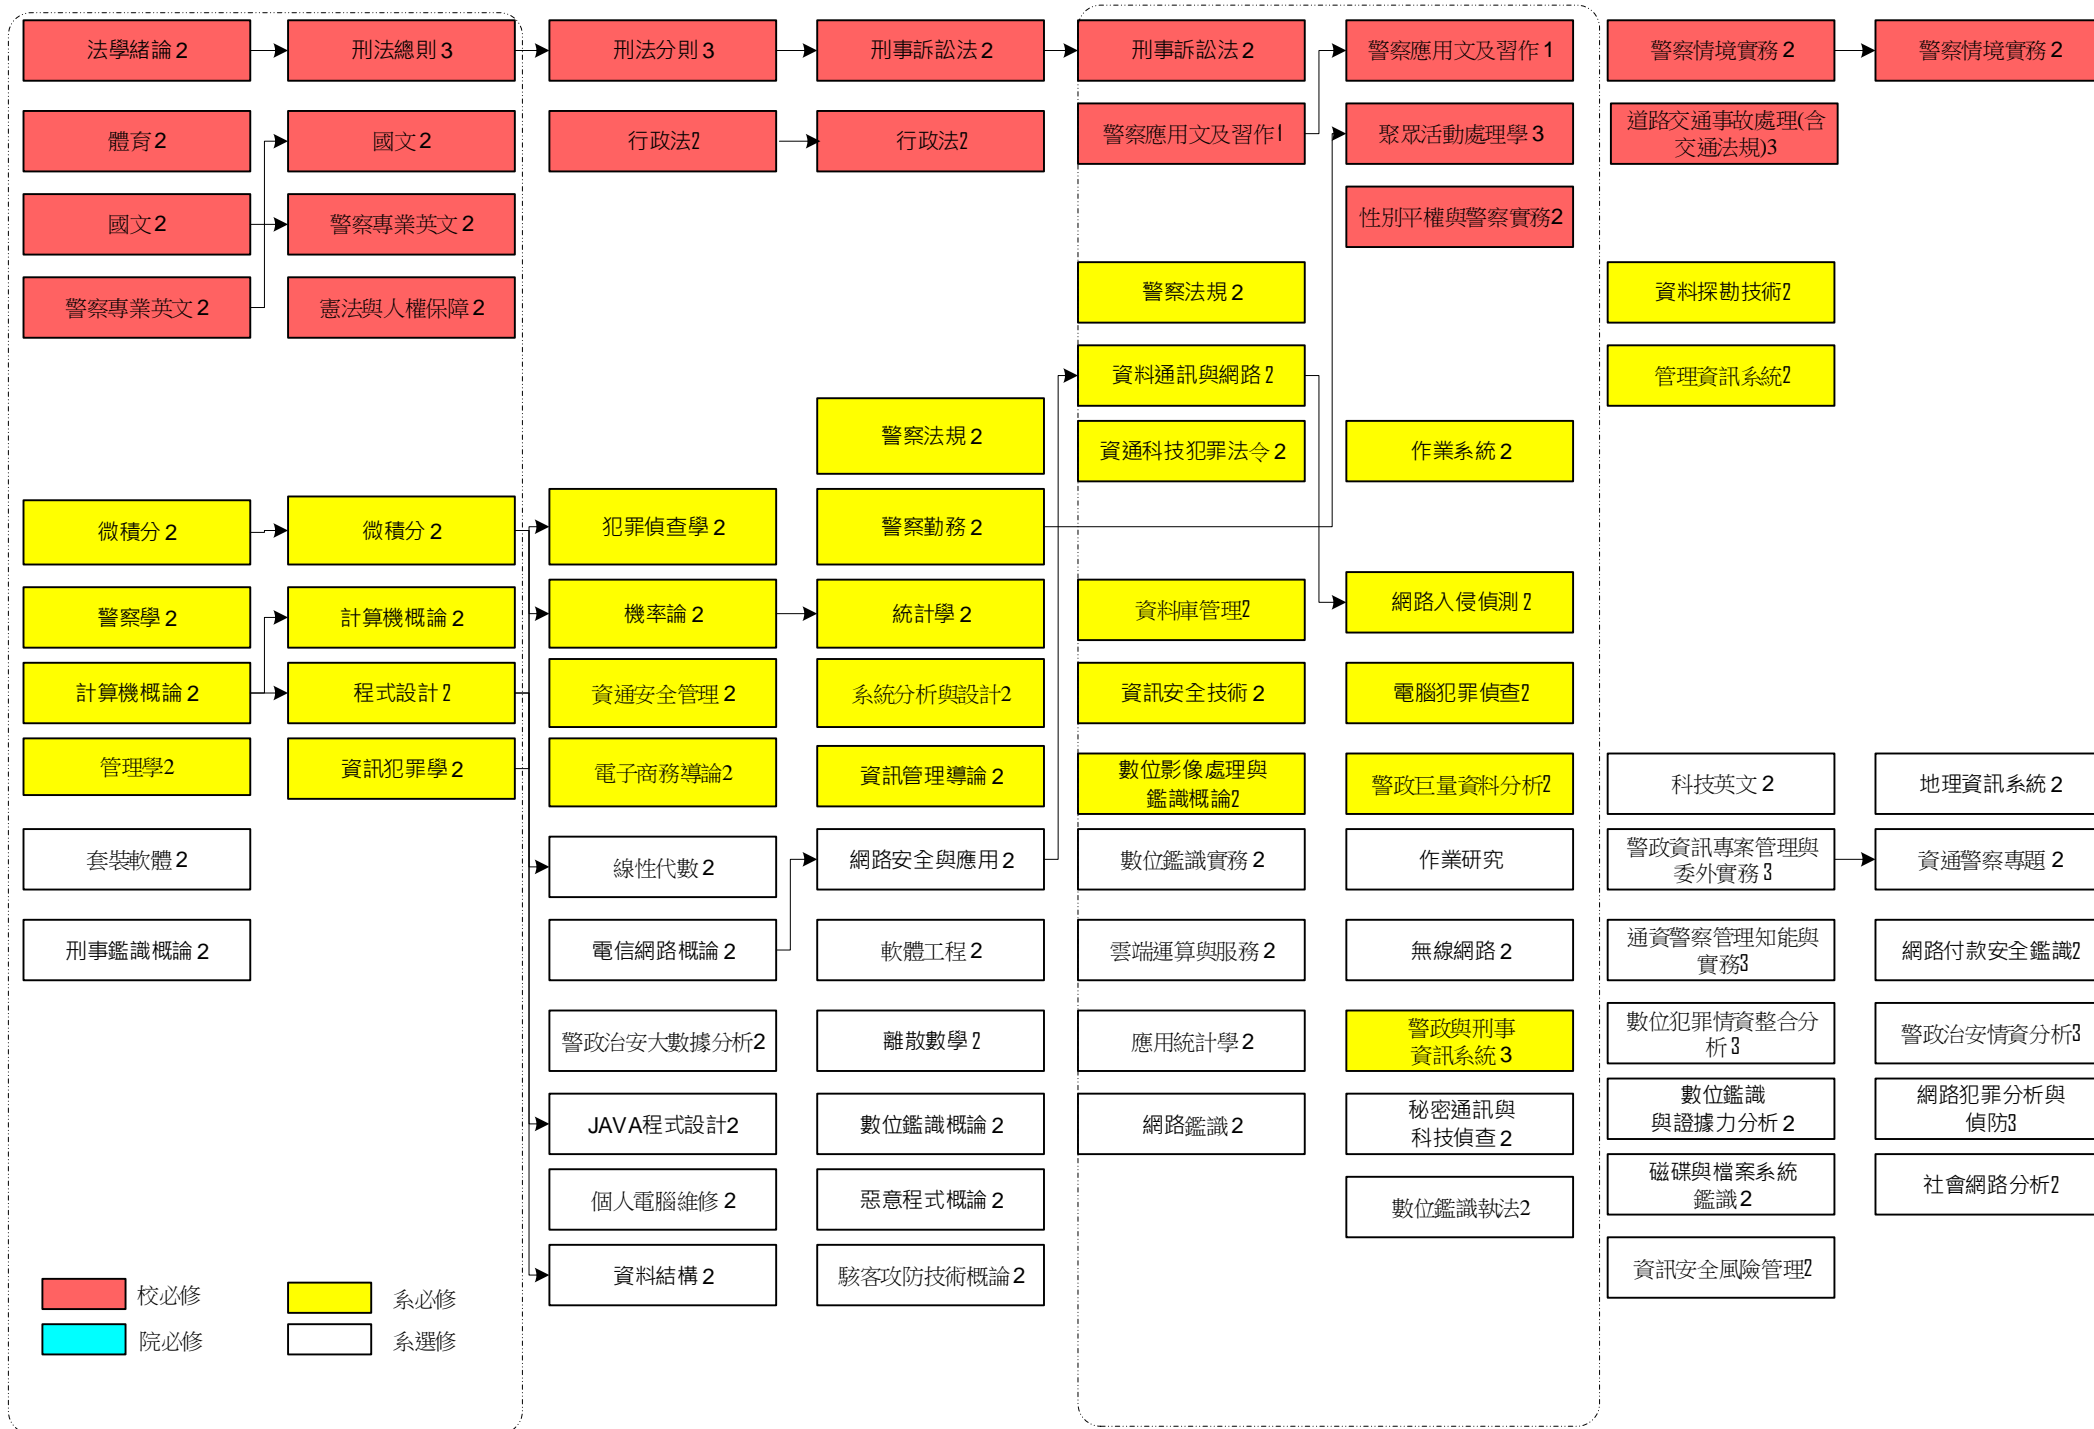

資訊管理學系學士班四年制課程地圖

 校必修
 系必修
 院必修
 系選修

一年級

二年級

三年級

四年級